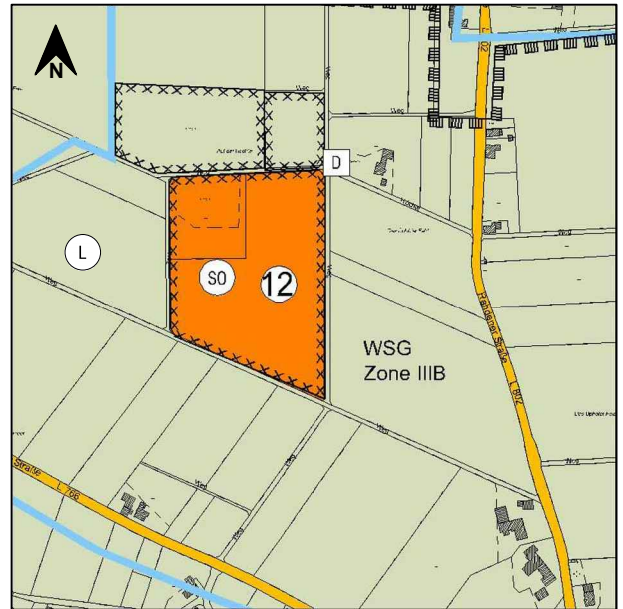

Gemeinde Hille

2. Änderung des Flächennutzungsplanes der Gemeinde Hille

Bisherige Darstellung im Flächennutzungsplan

Maßstab 1 : 10.000

Darstellung nach der 2. Änderung des Flächennutzungsplan

Maßstab 1 : 10.000

-  **Sonstige überörtliche und örtliche Hauptverkehrsstraßen**

Flächen für die Landwirtschaft und Wald

-  **Fläche für die Landwirtschaft**

Schutzgebiete

-  **Landschaftsschutzgebiet**
-  **Wasserschutzgebiet mit Zoneneinteilung**
-  **Einzeldenkmal**