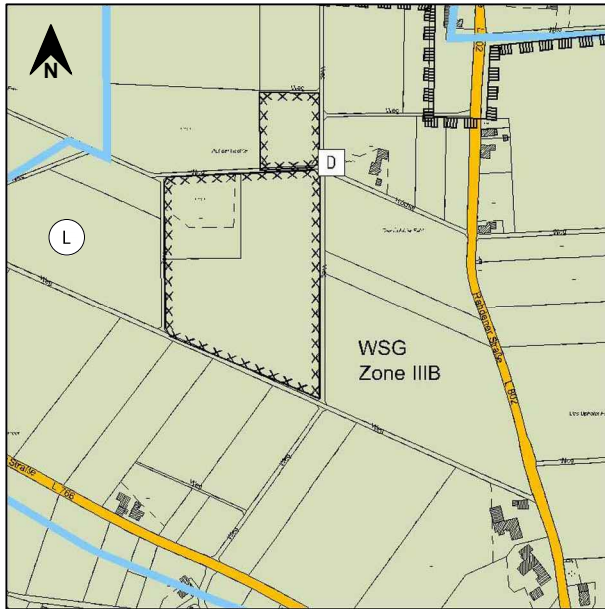

Gemeinde Hille

2. Änderung des Flächennutzungsplanes der Gemeinde Hille

Bisherige Darstellung im Flächennutzungsplan

Maßstab 1 : 10.000

Darstellung nach der 2. Änderung des Flächennutzungsplan

Maßstab 1 : 10.000

-  **Sonstige überörtliche und örtliche Hauptverkehrsstraßen**

Flächen für die Landwirtschaft und Wald

-  **Fläche für die Landwirtschaft**

Schutzgebiete

-  **Landschaftsschutzgebiet**
-  **Wasserschutzgebiet mit Zoneneinteilung**
-  **Einzeldenkmal**